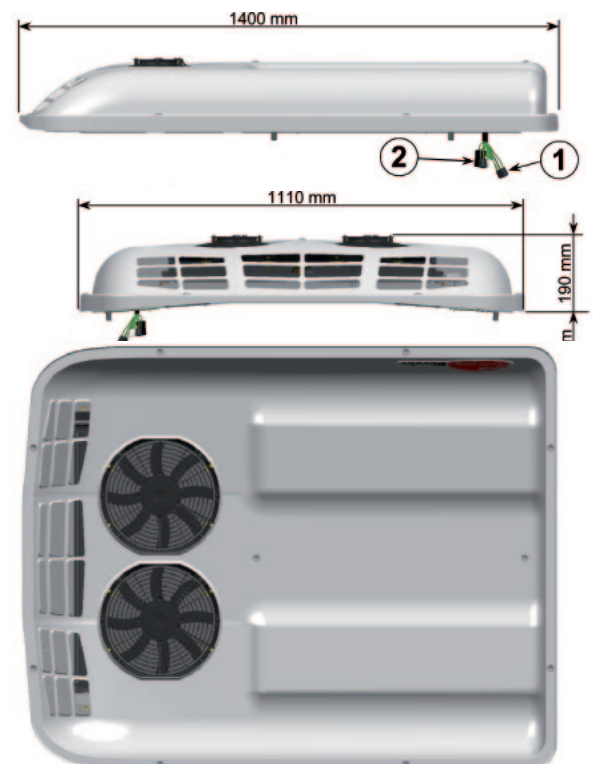

Panama – Midibus / Minibus (15 seats)

Unità A/C universale a tetto / Universal roof top A/C unit

Unità universale A/C a tetto

Universal roof top A/C unit

Codice Part number	Versione Version (V)
62U003FF114EC	12
62U003FF115EC	24

Optional 62U003AA150A

Kit ricircolo per 24 V/24 V Air recycle kit

Optional 62A031080A

Kit riscaldamento/Heating kit

Optional 62A031049A

Kit per evaporatore plancia/Kit for dashboard evaporator

Optional 62U003AA145A

Kit ricircolo per 12 V/12 V Air recycle kit

Dati Tecnici Technical data

Potenza frigorifera, Cooling capacity (kW)	10,5
Portata aria, Air flow (m³/h)	1200
Corrente assorbita, Current draw (12 V) (A)	56
Peso, Weight (kg)	44